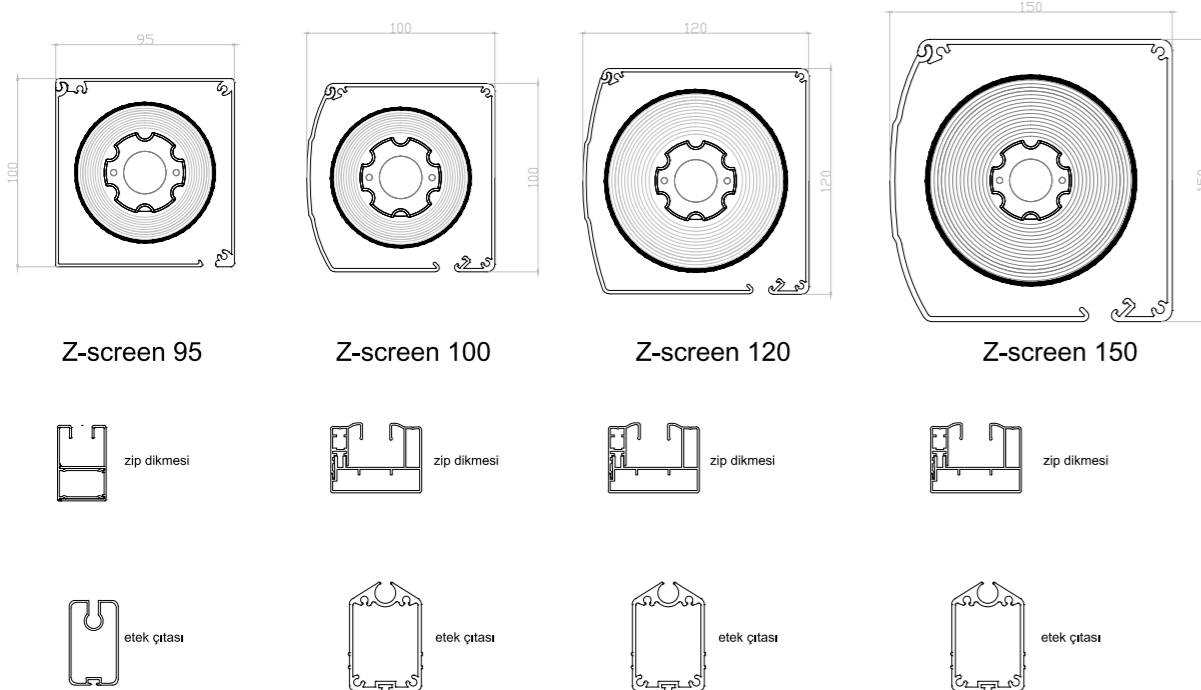

ÜRÜN ÖZELLİKLERİ