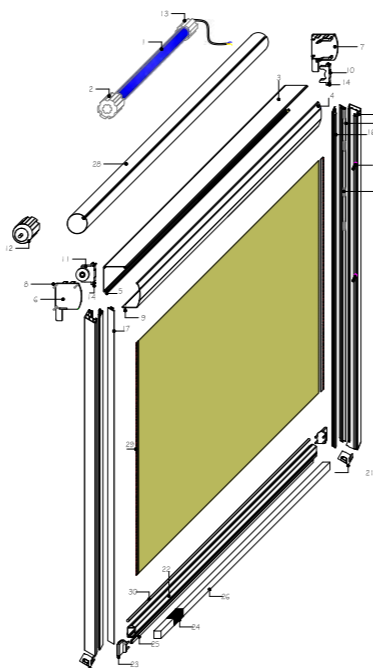

#### ERGONOMİK YAPI

Zscreen, herhangi bir pencereye veya cepheye kolayca yerleştirilebilir. Zscreen'in ana bileşenleri kutu, alt tabaka, kumaş ve kılavuz raylardır. Alüminyumdan imal edilmiş hafif ve dayanıklı bir yapıdadır. Ayrıca görünmez olan bir kutuya sahiptir.

#### AYARLANABİLİR

Zscreen'in 4 farklı model çeşidi içerir, bu nedenle gereksinimlerinize uyacak doğru olanı seçersiniz. (Zscreen 95 - Zscreen 100 - Zscreen 120 - Zscreen 150)

Zscreen, fermuarı sayesinde yan kılavuz kanal içinde bulunan termoplastik pvc'nin kanalına geçerek, herhangi bir kuvvet ya da şiddetli rüzgarda mekanizmadan kumaşın çıkmasını engeller. Saatte 120 kilometre şiddetindeki rüzgara karşı dayanıklıdır. Ürün Tek parçada 24 m<sup>2</sup> ye kadar çalışabilir, kesinlikle sistemde bir deforme olmaz. Alt etek çıtası, ağırlığı sayesinde kumaşın gergin durmasında önemli rol oynamaktadır. Kumaş sarım tamburunun içerisine gizlenen tüp motor, uzaktan kumanda ve sabit butonlu sistemiyle ürünün tek bir tuşla hareket etmesini sağlar.

#### ÜRÜN ÖZELLİKLERİ

Zscreen 95 : Maksimum en 3.00m, yükseklik 3.00m  
Zscreen 100 : Maksimum en 4.00m, yükseklik 3.00m  
Zscreen 120 : Maksimum en 5.00m, yükseklik 4.00m  
Zscreen 150 : Maksimum en 6.00m, yükseklik 4.00m