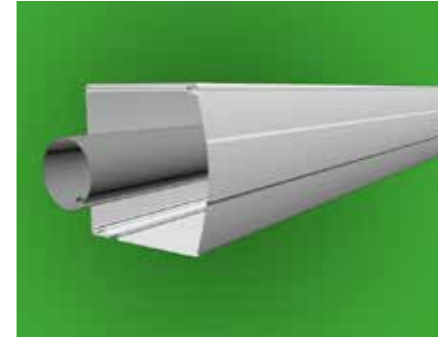

Günümüz mimarların tercihleri arasında üst sıralarda yer alan Zscreen rüzgar korumasına sahiptir. Kapalı konumda sineklik olarak da kullanılabilen sistem, kumaşı iki taraftaki kapsül kanallardan sıkıca tutmaktadır. Teknik bir fermuarla basit ve ergonomik bir prensibe dayanmaktadır.

#### ERGONOMİK YAPI

Zscreen, herhangi bir pencereye veya cepheye kolayca yerleştirilebilir. Zscreen'in ana bileşenleri kutu, alt tabaka, kumaş ve kılavuz raylardır. Alüminyumdan imal edilmiş hafif ve dayanıklı bir yapıdadır. Ayrıca görünmez olan bir kutuya sahiptir.

#### UZAKTAN KONTROL

Zscreen'i açmanın iki yolu vardır: manuel veya motorlu olarak kontrol edilebilmektedir. Çeşitli ev otomasyon sistemlerini elektrik kumandalarına bağlayabilirsiniz. Güneşin ve rüzgarın yoğunluğuna bağlı olarak otomatik olarak çalışacak şekilde ayarlanabilirler.

#### AYARLANABİLİR

Zscreen'in 4 farklı model çeşidi içerir, bu nedenle gereksinimlerinize uyacak doğru olanı seçersiniz. (Zscreen 95 - Zscreen 100 - Zscreen 120 - Zscreen 150)

Zscreen, fermuarı sayesinde yan kılavuz kanal içinde bulunan termoplastik pvc'nin kanalına geçerek, herhangi bir kuvvet ya da şiddetli rüzgarda mekanizmadan kumaşın çıkmasını engeller. Saatte 120 kilometre şiddetindeki rüzgara karşı dayanıklıdır. Ürün Tek parçada 24 m<sup>2</sup> ye kadar çalışabilir, kesinlikle sistemde bir deforme olmaz. Alt etek çıtası, ağırlığı sayesinde kumaşın gergin durmasında önemli rol oynamaktadır. Kumaş sarım tamburunun içerisine gizlenen tüp motor, uzaktan kumanda ve sabit butonlu sistemiyle ürünün tek bir tuşla hareket etmesini sağlar.