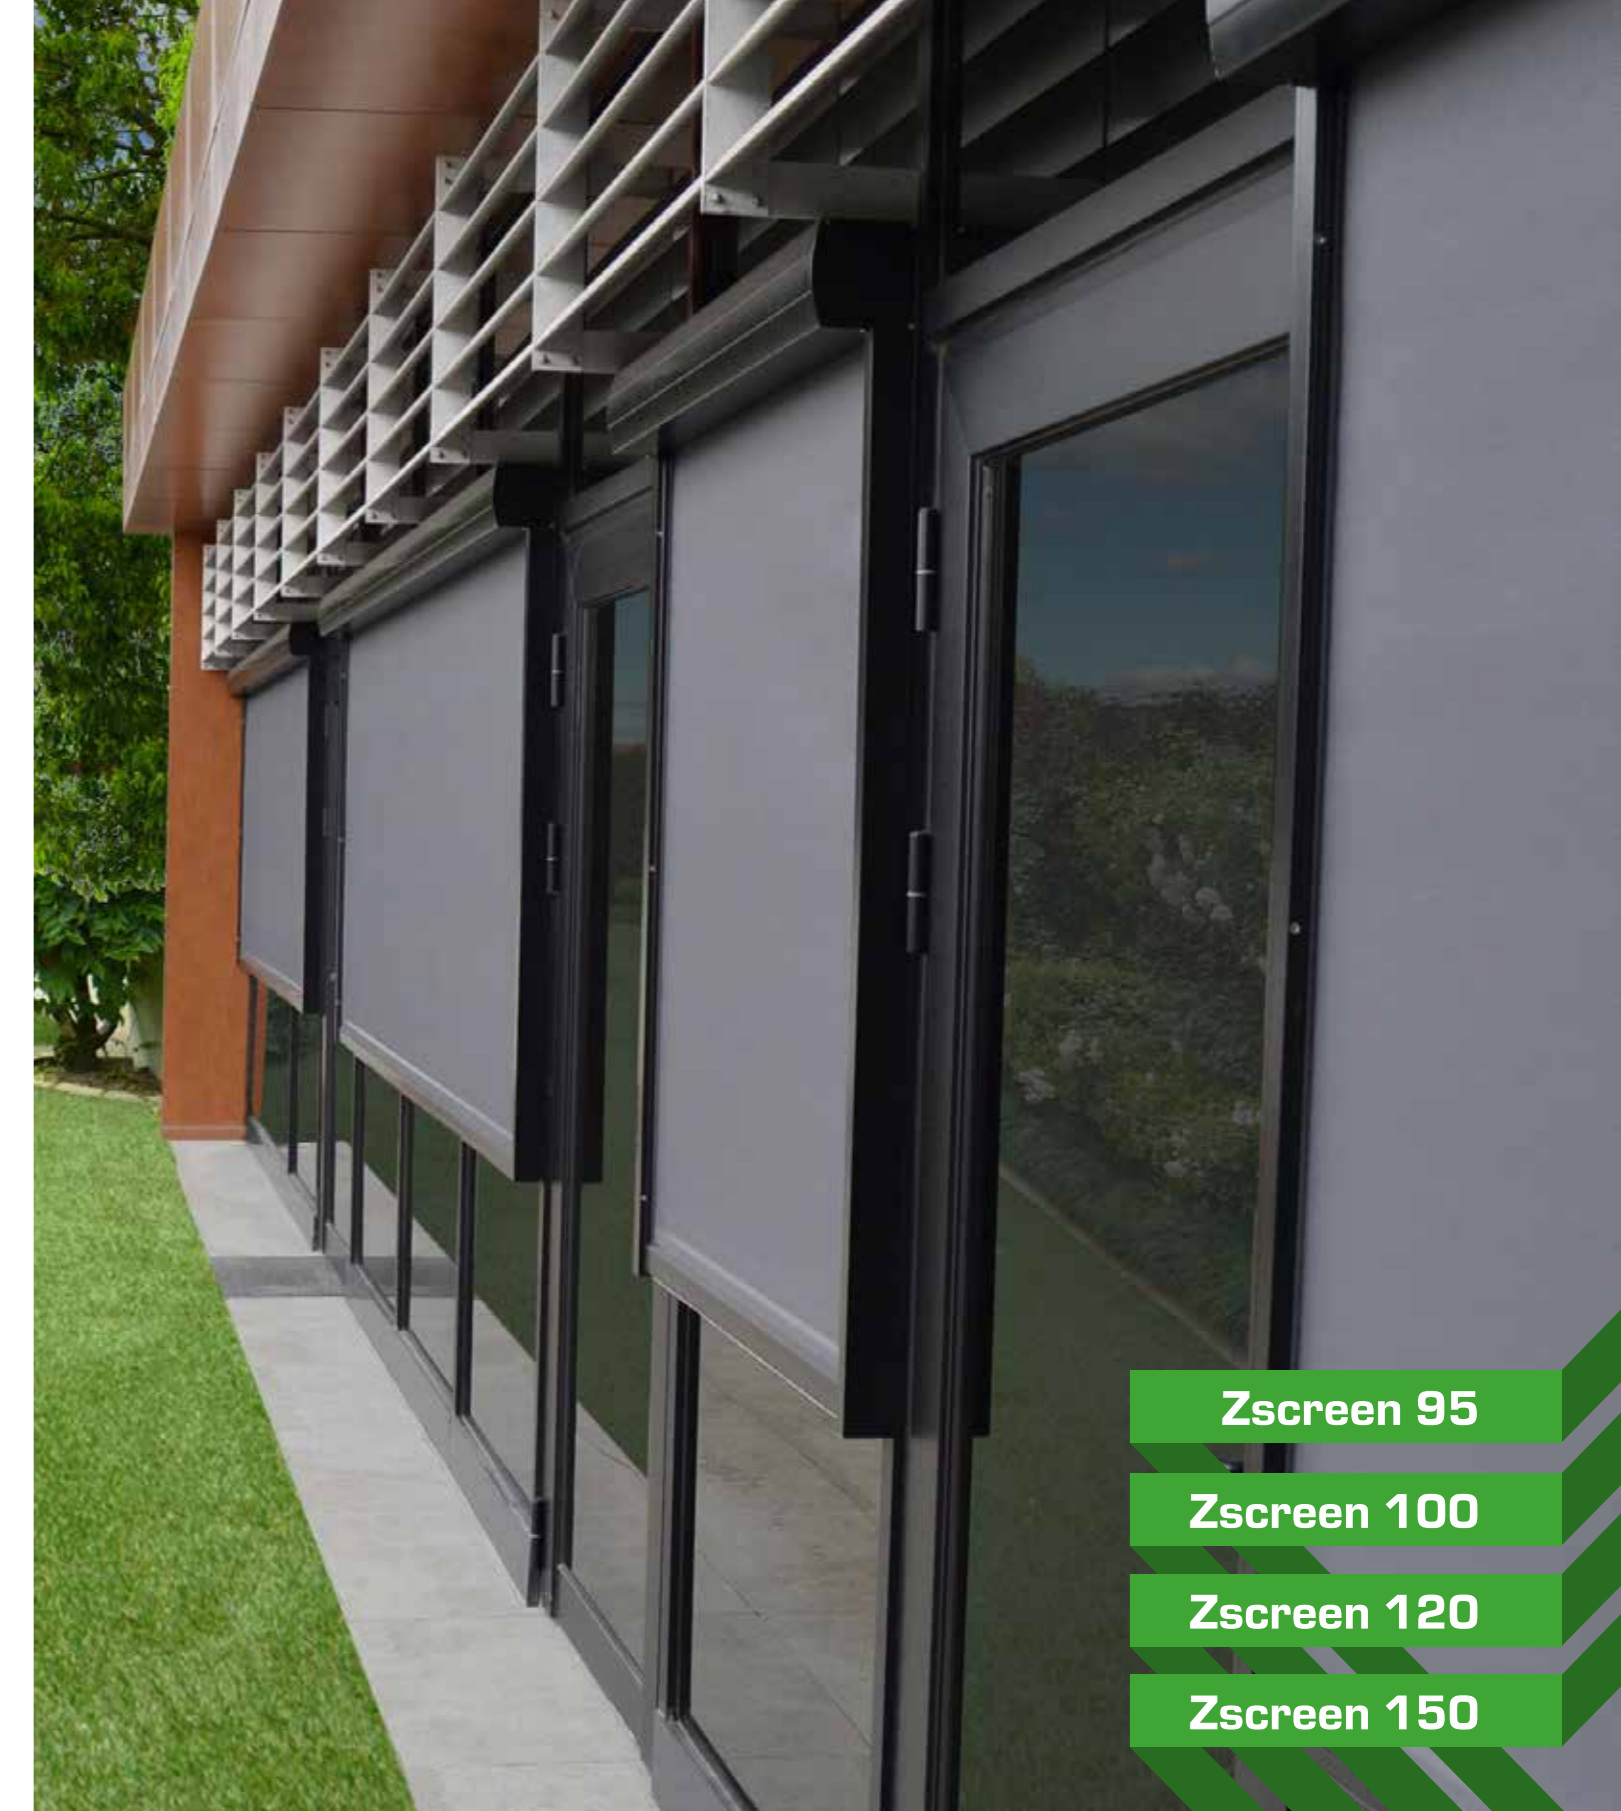

www.permisanperde.com

ZSCREEN

Permisan
ev & ofis perde sistemleri